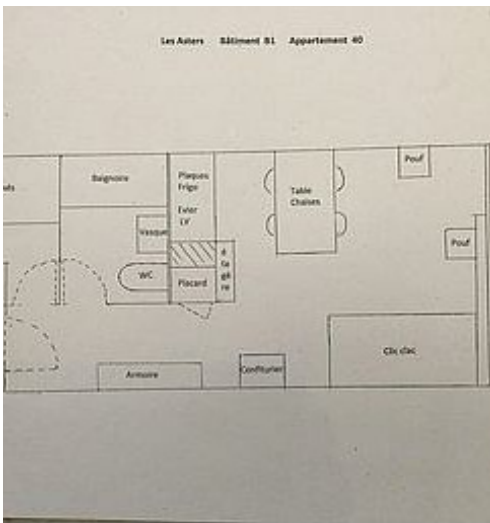

Les Menuires, Quartier Les Fontanettes, Résidence ASTERS B1 n°40

Studio Cabine avec fenêtre , 4 personnes, 24 m², Exposition Sud avec balcon, Vue Montagne

Skis aux pieds : départ et retour en Skis à 70 m à droite en sortant de l'immeuble,

Commerce à proximité : Magasin de sport avec location de matériel de ski

Qualité hébergement :

- classement de la station : 3 Flocons Or
- classement ministériel : 2 Etoiles

Couchages :

- Séjour : 1 clic-clac avec surmatelas et couette 220x240
- Cabine : 2 lits superposés avec couette 140x200

Confort :

- Volets roulants électriques
- Cuisine : 2 plaques induction, four micro-ondes multifonction, lave-vaisselle, réfrigérateur, cafetière électrique Senseo, bouilloire, grille-pain, raclette-grill-crêpière
- Télévision écran plat 81 cm avec prise USB
- Salle de bains : lavabo, baignoire avec pare douche , sèche-cheveux, sèche serviette électrique, WC
- Casier à skis à l'entrée de l'appartement
- Accès internet (payant), se renseigner à l'office de tourisme

Stationnement

- zone de déchargement juste à coté de l'entrée immeuble
- parking privatif extérieur avec Bip (fourni) en contre bas de l'immeuble